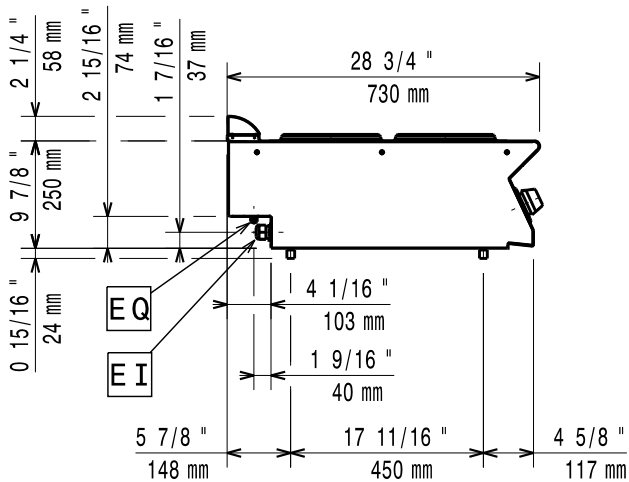

Sida

EI = Elektrisk anslutning
EQ = Ekvipotentiaal skruv

Topp