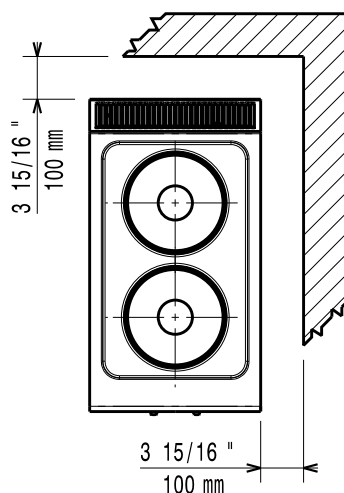

Konstruktion

- 1,5 mm tjockt pressat rostfritt stål
- Rät vinkel mellan enheterna för att undvika utrymmen där smuts kan tränga in.
- Extern panel i rostfritt stål med Scotch Brite-finish.

Övriga Tillbehör

- 1 fullstor korg för 10lt OptiOil och 14/15lt fritöser (endast för 371126)

PNC 921691

Front

Sida

EI = Elektrisk anslutning
EQ = Ekvipotentiaal skruv

Topp

Elektricitet

Spänning:

371014 (E7ECED2R00)	380-400 V/3 ph/50-60 Hz
371126 (E7ECED2R0N)	230 V/3 ph/50/60 Hz

Total watt:

5.2 kW

Viktig information

If appliance is set up or next to or against temperature sensitive furniture or similar, a safety gap of approximately 150 mm should be maintained or some form of heat insulation fitted.

2.6 - 0 kW

Effekt bakre plattor:

2.6 - kW

Dimensioner främre plattor:

Ø 230

Storlek bakre plattor:

Ø 230